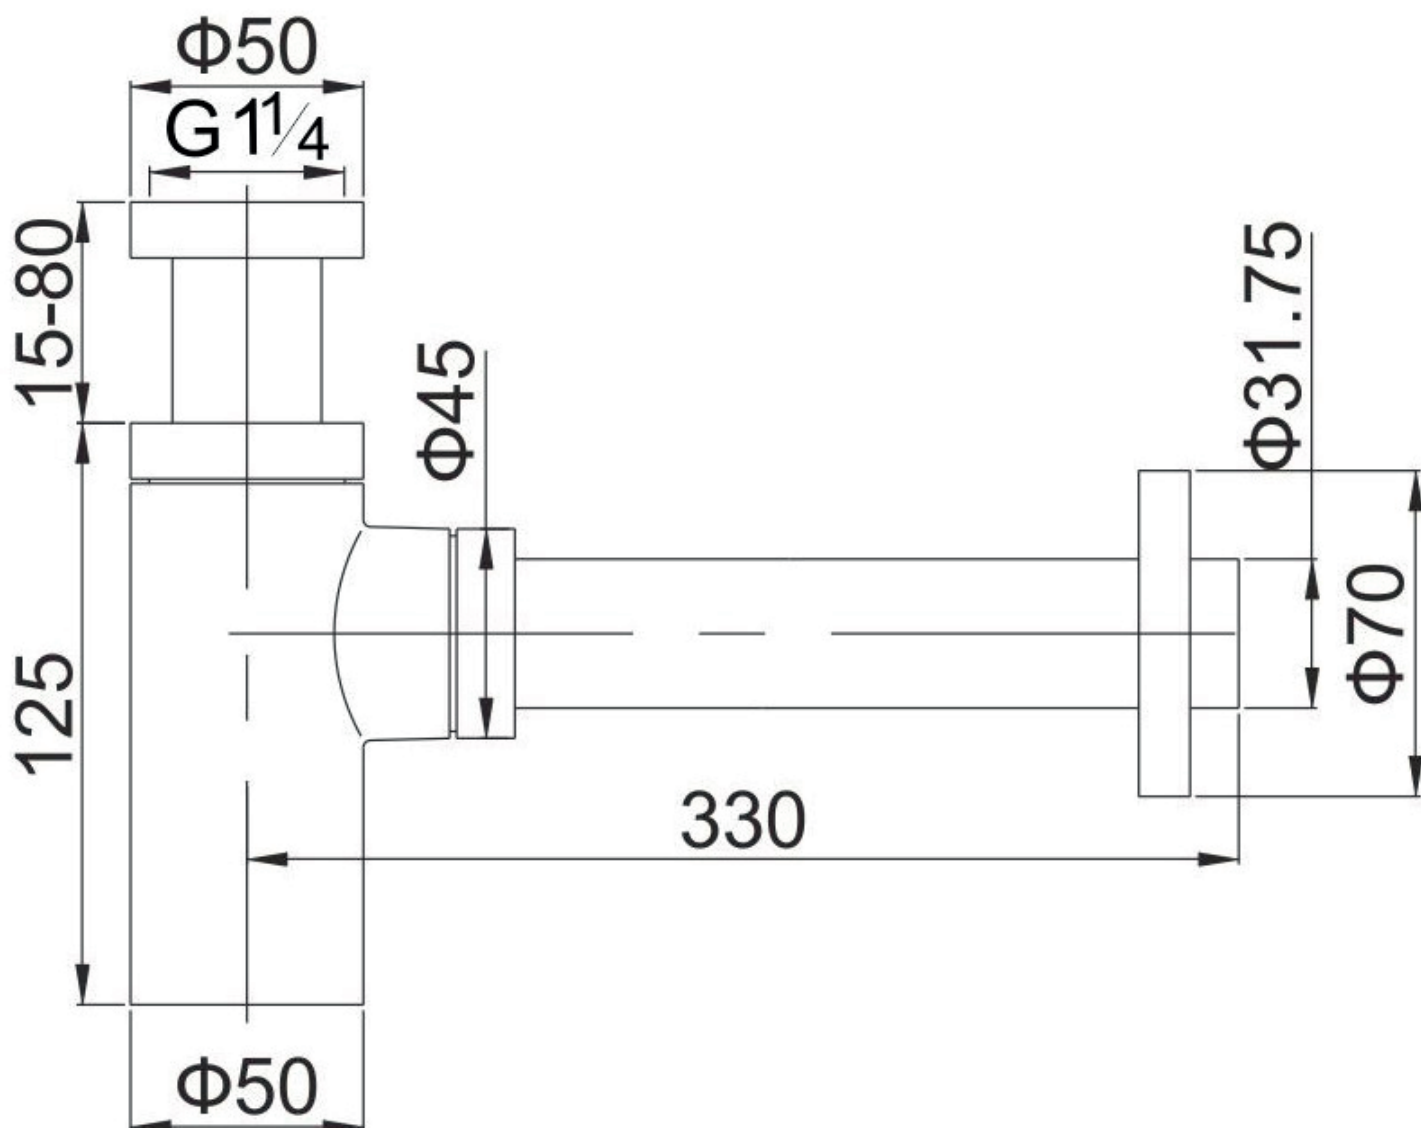

Luna

DK Monteringsvejledning
EN Installation instruction
DE Montageanleitung
SE Monteringsanvisning

Art. No: 57011, 57014, 57012, 14001, 57014BR,
VVS: 750071510, 750071505, 750071511, 750071520
RSK: 8124016, 8124017

EDITION: 2024-03-14

LAVABO®

1. DK Indhold i pakken
 EN Contents of the package
 DE Inhalt des Pakets
 SE Innehållet i förpackningen

DK	Vandlås med højde indstilleligt rør 15-80 mm
EN	Water trap with height adjustable pipe 15-80 mm
DE	Wasserfalle mit höhenverstellbarem Rohr 15-80 mm
SE	Vattenlås med höjjusterbart rör 15-80 mm

DK	Rør Ø31,7 x 300 mm
EN	Pipe Ø31.7 x 300 mm
DE	Rohr Ø31,7 x 300 mm
SE	Rör Ø31,7 x 300 mm

DK	Rosset Ø70 mm / ø31,7 mm x 10 mm
EN	Cover Ø70 mm / ø31,7 mm x 10 mm
DE	Abdeckkappe Ø70 mm / ø31,7 mm x 10 mm
SE	Täcklock Ø70 mm / ø31,7 mm x 10 mm