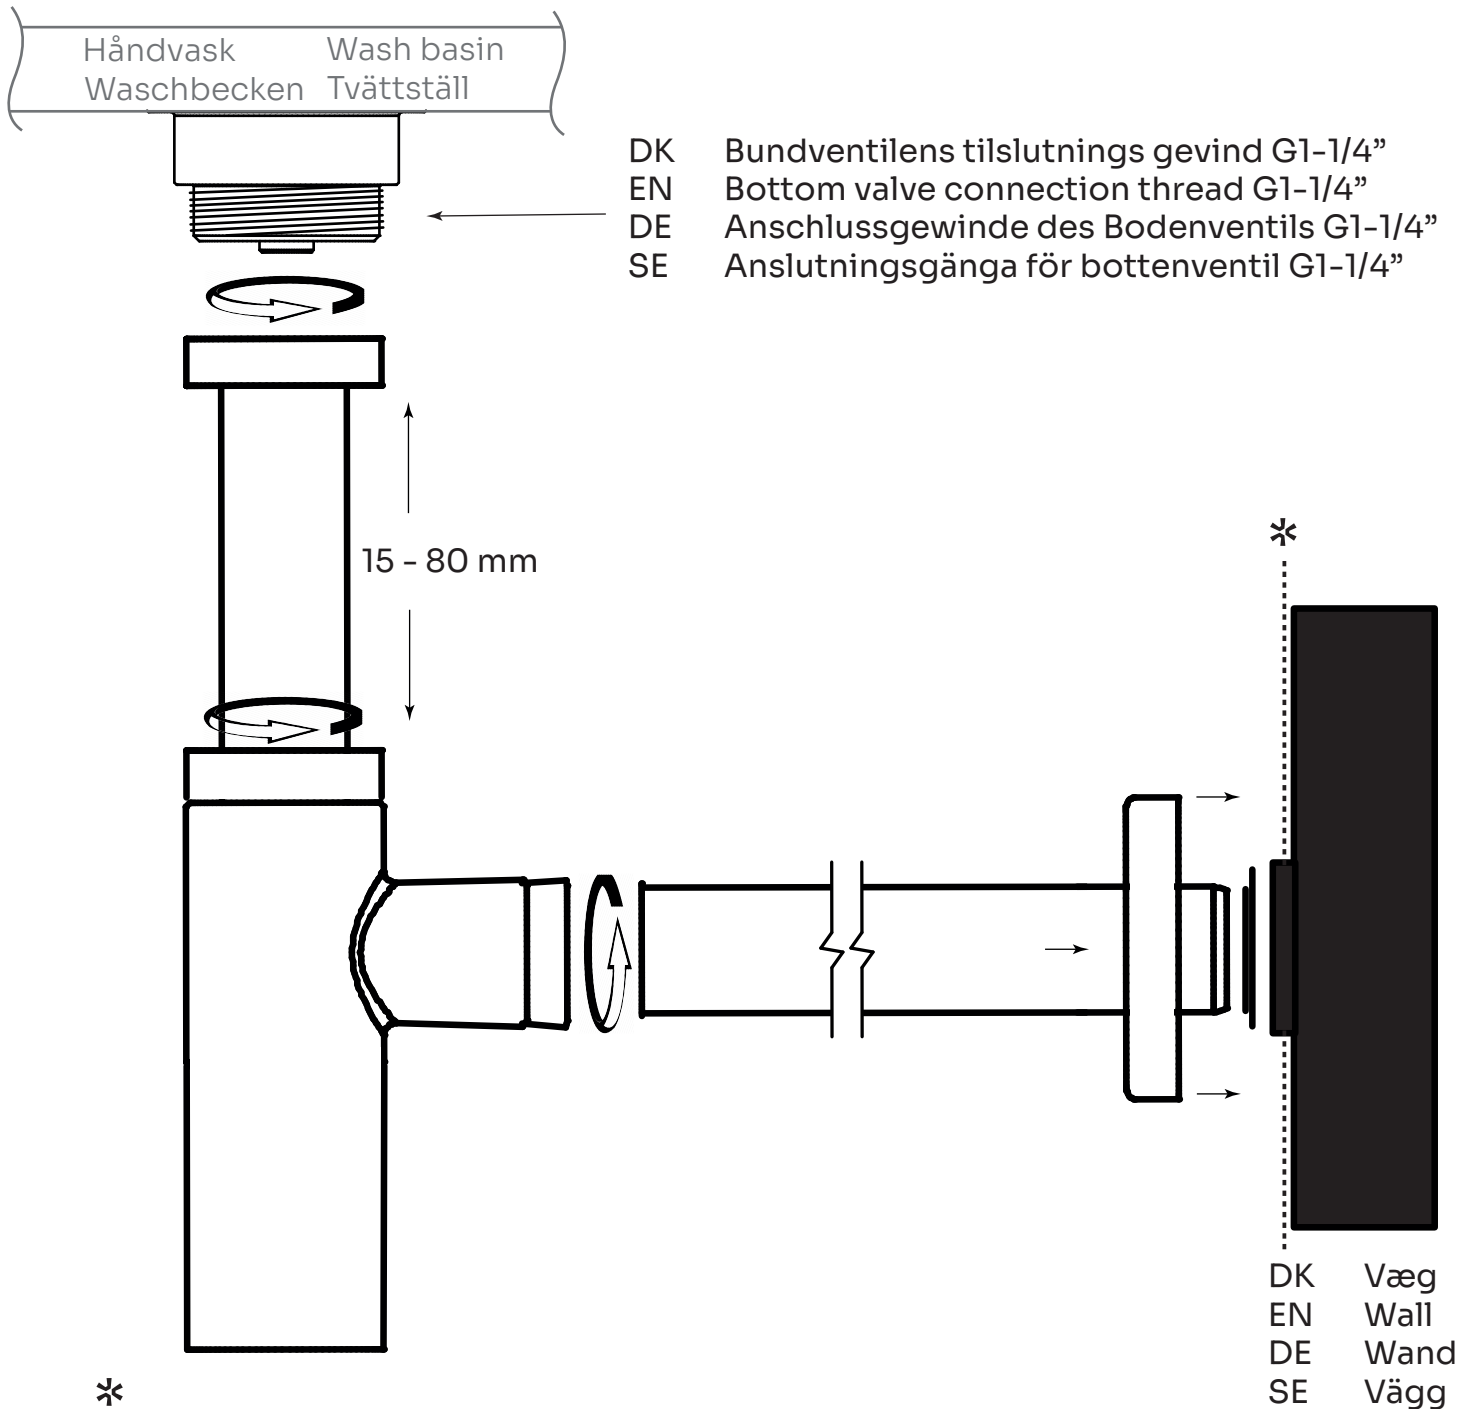

EDITION: 2024-03-14

LAVABO®

1. DK Indhold i pakken
 EN Contents of the package
 DE Inhalt des Pakets
 SE Innehållet i förpackningen

DK	Vandlås med højde indstilleligt rør 15-80 mm
EN	Water trap with height adjustable pipe 15-80 mm
DE	Wasserfalle mit höhenverstellbarem Rohr 15-80 mm
SE	Vattenlås med höjjusterbart rör 15-80 mm

DK	Rør Ø31,7 x 300 mm
EN	Pipe Ø31.7 x 300 mm
DE	Rohr Ø31,7 x 300 mm
SE	Rör Ø31,7 x 300 mm

DK	Rosset Ø70 mm / ø31,7 mm x 10 mm
EN	Cover Ø70 mm / ø31,7 mm x 10 mm
DE	Abdeckkappe Ø70 mm / ø31,7 mm x 10 mm
SE	Täcklock Ø70 mm / ø31,7 mm x 10 mm

DK	Gummipakning
EN	Rubber gasket
DE	Gummidichtung
SE	Gummipackning

2. DK Montering
 EN Installation
 DE Montage
 SE Montering

*

- DK Vådromssikring foretages ud fra branchebestemmelser.
 EN Wet room protection is carried out based on industry regulations.
 DE Der Feuchtraumschutz erfolgt nach branchenüblichen Vorschriften.
 SE Infästning och tätning ska ske enligt branschregler Säker Vatteninstallation.

EN Place a bucket under the water trap, put on rubber gloves and unscrew the bottom screw with a coin.

DE Stellen Sie einen Eimer unter die Wasserfalle, ziehen Sie Gummihandschuhe an und schrauben Sie die untere Schraube mit einer Münze heraus.